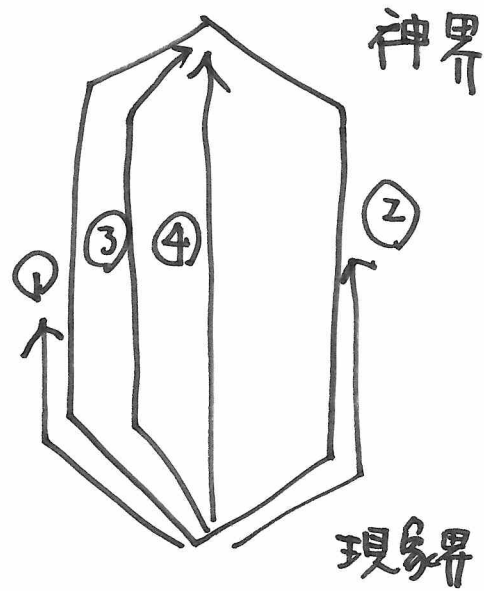

こねっすごい!!
どんどん 症状がとれる。

神界から現象界へ下降は
4つの道のクスリ絵ができた。

道の道
舞いの道
霊の道

かみかしの
に加えて 推の道もできた。

神界のバツヤ情報が直接
降りてくるようになる。

今度は
 この世から神界にむかう 4つの道の7211絵
 をつくろう!!

十言神呪のクスリ絵を
 使ってだれもが十言神呪
 にアクセスしやすくする。