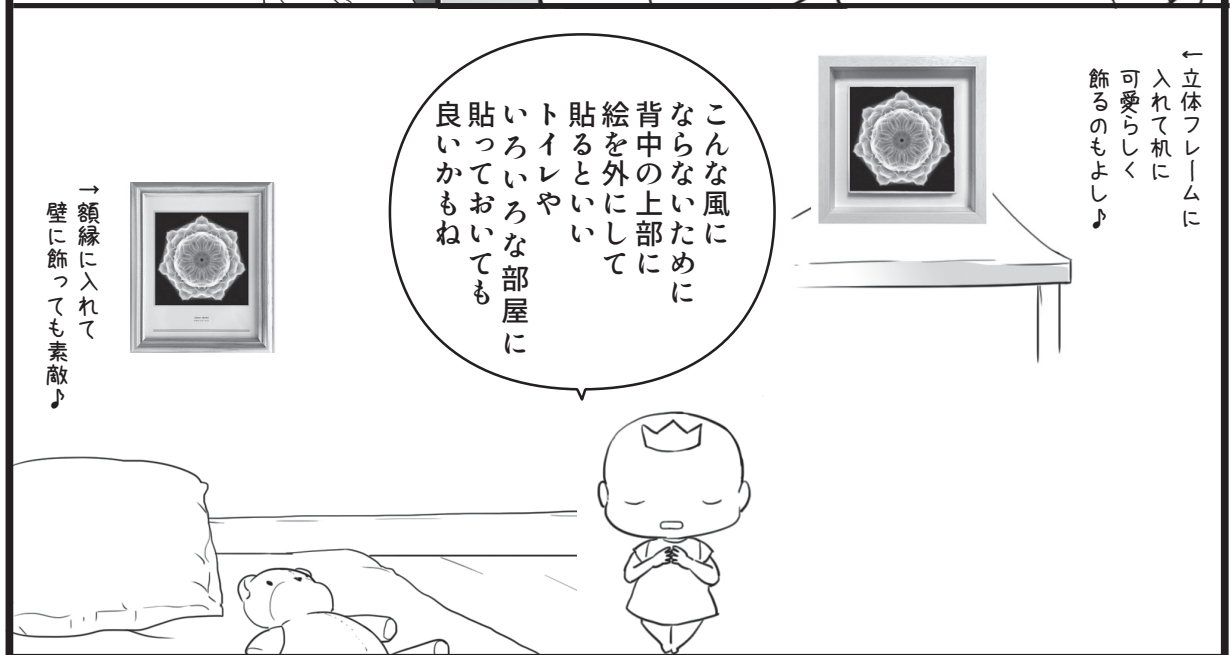

大人気の魔除けのクスリ絵

魔除けを貼って
右耳からポンと
何かが出て
耳の聞こえが
良くなった人もいる

魔除けを貼ると
みんな
笑顔になる

魔除けのクスリ絵は
背中の上部に貼ってね

良い意識体も
いるけど
人にすぎる意識体は
その人の人生を
狂わす事も
あるって聞いた

病気の
原因にも
なるみたい
だしね

こわい〜!

ところで
ぼくの後ろに
いるのは
ネガティブな
意識体の集団?

そうみたいだ

← 立体フレームに
入れて机に
可愛らしく
飾るのもよし♪

こんな風
にならないために
背中の上部に
絵を外にして
貼るといい
トイレや
いろいろな部屋に
貼っておいても
良いかもね

→ 額縁に入れて
壁に飾っても素敵♪