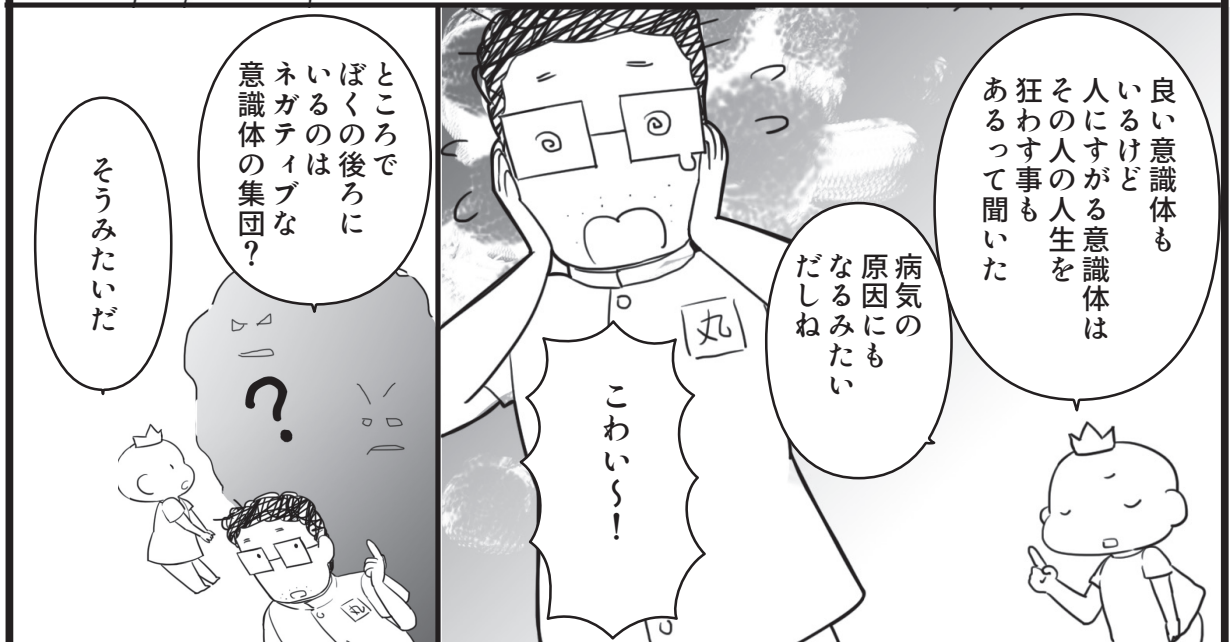

大人気の魔除けのクスリ絵

魔除けを貼って
右耳からポンと
何かが出て
耳の聞こえが
良くなった人もいる

魔除けを貼ると
みんな
笑顔になる

魔除けのクスリ絵は
背中の上部に貼ってね

良い意識体も
いるけど
人にすぎる意識体は
その人の人生を
狂わす事も
あるって聞いた

病気の
原因にも
なるみたい
だしね

こわい〜!

ところで
ぼくの後ろに
いるのは
ネガティブな
意識体の集団?

そうみたいだ

← 立体フレームに
入れて机に
可愛らしく
飾るのもよし♪

こんな風
にならないために
背中の上部に
絵を外にして
貼るといい
トイレや
いろいろな部屋に
貼っておいても
良いかもね

→ 額縁に入れて
壁に飾っても素敵♪