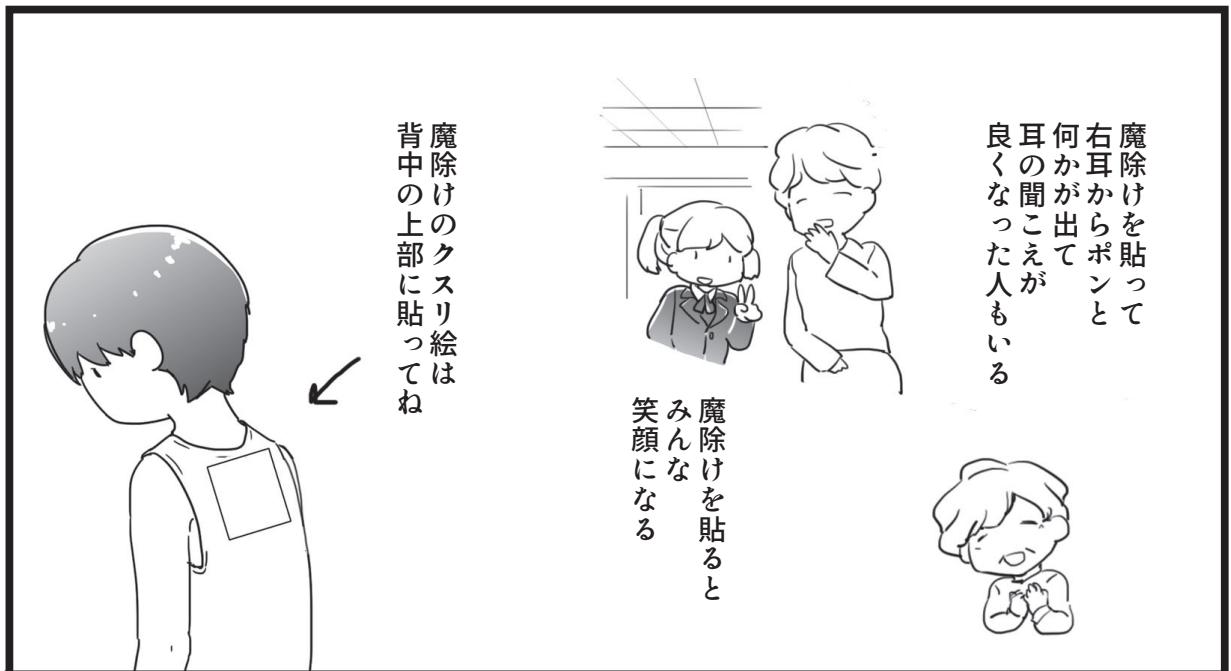

大人気の魔除けのクスリ絵

魔除けを貼って
右耳からポンと
何かが出て
耳の聞こえが
良くなった人もいる

魔除けを貼ると
みんな
笑顔になる

魔除けのクスリ絵は
背中の上部に貼ってね

良い意識体も
いるけど
人にすぎる意識体は
その人の人生を
狂わす事も
あるって聞いた

病気の
原因にも
なるみたい
だしね

こわい〜!

ところで
ぼくの後ろに
いるのは
ネガティブな
意識体の集団?

そうみたいだ

← 立体フレームに
入れて机に
可愛らしく
飾るのもよし♪

こんな風
にならないために
背中の上部に
絵を外にして
貼るといい
トイレや
いろいろな部屋に
貼っておいても
良いかもね

→ 額縁に入れて
壁に飾っても素敵♪