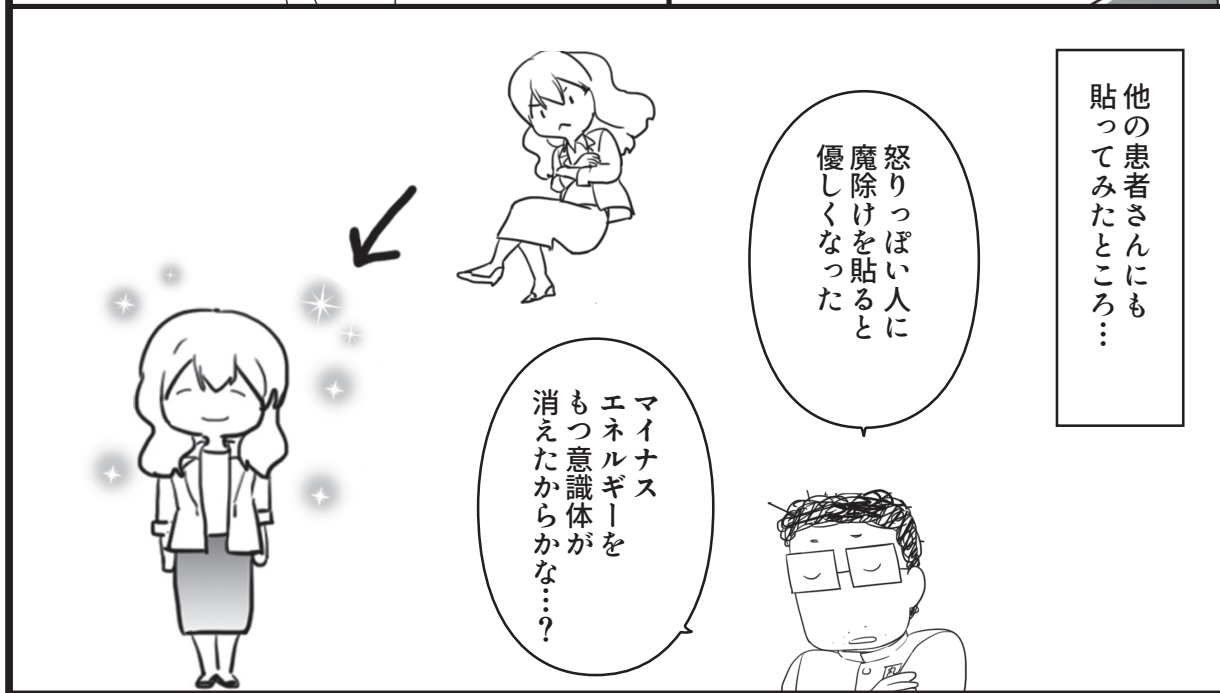

大人気の魔除けのクスリ絵

魔除けを貼って
右耳からポンと
何かが出て
耳の聞こえが
良くなった人もいる

魔除けを貼ると
みんな
笑顔になる

魔除けのクスリ絵は
背中の上部に貼ってね

良い意識体も
いるけど
人にすぎる意識体は
その人の人生を
狂わす事も
あるって聞いた

病気の
原因にも
なるみたい
だしね

こわい〜!

ところで
ぼくの後ろに
いるのは
ネガティブな
意識体の集団?

そうみたいだ

← 立体フレームに
入れて机に
可愛らしく
飾るのもよし♪

こんな風
にならないために
背中の上部に
絵を外にして
貼るといい
トイレや
いろいろな部屋に
貼っておいても
良いかもね

→ 額縁に入れて
壁に飾っても素敵♪